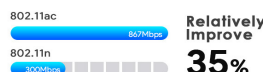

Un Interruttore per Diverse Applicazioni

Oltre alla funzione di ripetitore, il **WN579X3 può funzionare anche come punto di accesso wireless (AP) o come router**. Basta utilizzare l'interruttore per scegliere la modalità desiderata.

Configurazione tramite Browser Web o APP dedicata "WavRouter".