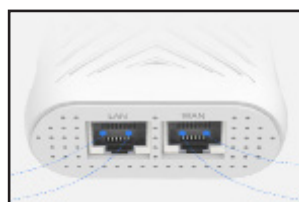

Doppia Porta LAN Gigabit

Codice	Descrizione	Bande	Porte	Standard
WL04002	Extender WiFi AC1200 Dual Band Gigabit WN579G3	2.4GHz, 5 GHz	1 Gbps LAN 1Gbps WAN	WiFi5 AC1200